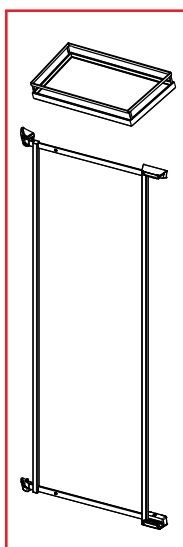

Különálló kosár Tandem II.

szélesség (mm)	Arena Pure antracit	Arena Style króm	Arena Style antracit
450	395652	395659	395666
600	395653	395660	395667

Tandem

Tandem Side

A Tandem Side kiegészíthető Youboxx-szal - lásd az o. 6.18

Tandem Side (ajtóra)

magasság \ szélesség (mm)	Aréna Pure antracit/antracit/antracit			Aréna Style króm/fehér/szürke			Aréna Style antracit/antracit/antracit		
	800	1100	1700	800	1100	1700	800	1100	1700
450	×	395672	395673	×	395683	395685	×	395692	395693
600	395675	395677	395678	395687	395688	395689	395695	395696	395697
kosár szám	3	4	5	3	4	5	3	4	5