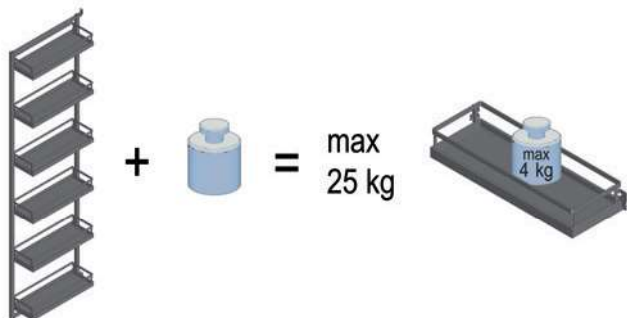

Tandem Side (ajtóra)

magasság \ szélesség (mm)	Aréna Pure antracit/antracit/antracit			Aréna Style króm/fehér/szürke			Aréna Style antracit/antracit/antracit		
	800	1100	1700	800	1100	1700	800	1100	1700
450	×	395672	395673	×	395683	395685	×	395692	395693
600	395675	395677	395678	395687	395688	395689	395695	395696	395697
kosár szám	3	4	5	3	4	5	3	4	5

- Színek: antracit/antracit/antracit azt jelenti, hogy minden - mind a kosár, mind az alj, mind a keret - antracit

Különálló kosár Tandem Side (ajtóra)

szélesség (mm)	Aréna Pure antracit/antracit/antracit	Aréna Style króm/fehér/szürke	Aréna Style antracit/antracit/antracit
450	395698	395701	395703
600	395699	395702	395704

- Színek: antracit/antracit/antracit azt jelenti, hogy minden - mind a kosár, mind az alj, mind a keret - antracit

Tandem

Tandem Side