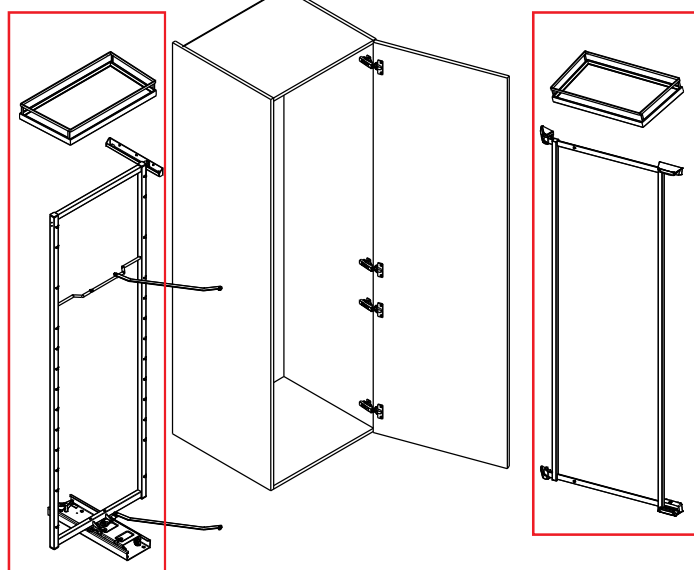

Tandem

Tandem Side

☑ A Tandem Side kiegészíthető Youboxx-szal – lásd az o. 6.18.