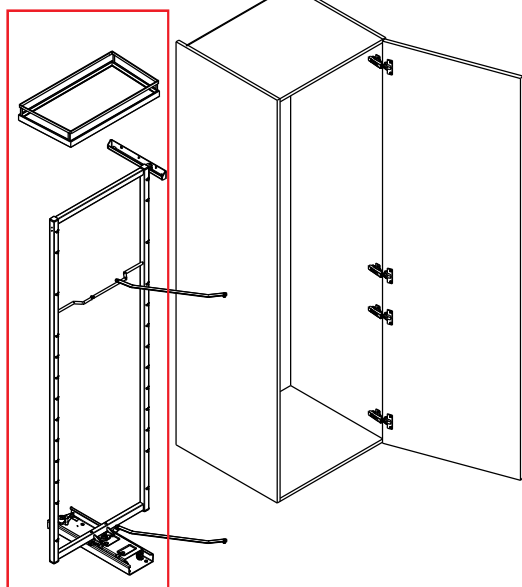

Különálló kosár Tandem II.

szélesség (mm)	Arena Pure antracit	Arena Style króm	Arena Style antracit
450	395652	395659	395666
600	395653	395660	395667

Tandem