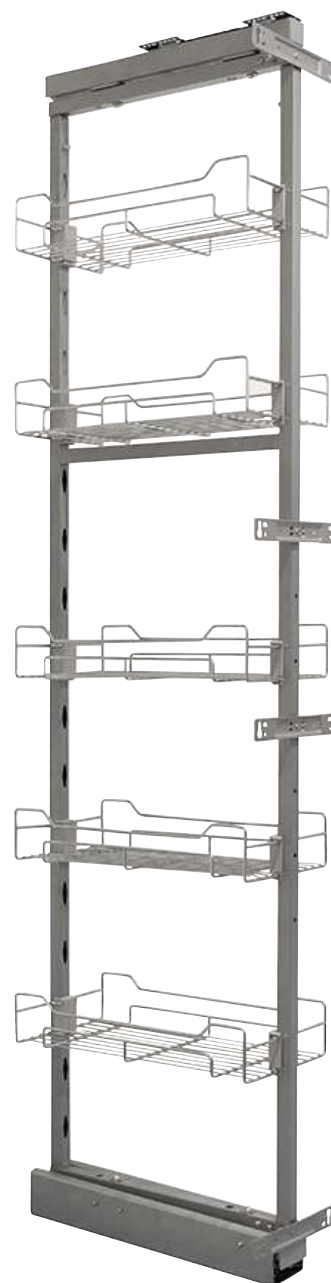

STRONG KAMRASZEKRÉNY

KRÓM				
korpusz/ szekrény szélesség (mm)	szélesség (mm)	belső magasság (mm)	kosarak száma	cikkszám
200	150	1220-1520	4	398654
		1520-1850	5	398655
		1920-2250	6	398656
300	240	1220-1521	4	398657
		1520-1851	5	398658
		1920-2251	6	398659
400	345	1220-1522	4	398660
		1520-1852	5	398661
		1920-2252	6	398662
450	395	1220-1523	4	398663
		1520-1853	5	398665
		1920-2253	6	398666

- A szett tartalma:
- 80 kg teherbírású sín;
 - állítható keret;
 - kosarak;
 - ajtó frontrögzítő.

SÖTÉTSZÜRKE				
korpusz/ szekrény szélesség (mm)	szélesség (mm)	belső magasság (mm)	kosarak száma	cikkszám
200	150	1220-1520	4	407299
		1520-1850	5	407300
		1920-2250	6	407301
300	240	1220-1521	4	401645
		1520-1851	5	401646
		1920-2251	6	401647
400	345	1220-1522	4	401648
		1520-1852	5	401649
		1920-2252	6	401650
450	395	1220-1523	4	401651
		1520-1853	5	401652
		1920-2253	6	401653