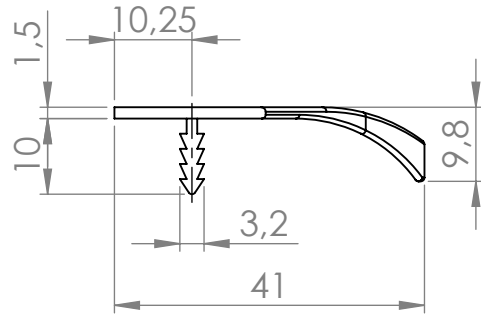

A (mm)	B (mm)
146	28
196	39
296	74
346	114
396	144
446	154
496	174
596	214
696	254
796	294
896	334
996	374
1196	409

DETAIL A
MĚŘÍTKO 1 : 1

MATERIÁL

KRESLIL

DATUM

NÁZEV:

Č. VÝKRESU

Úchytka Sophia tl.20 mm

A4

HMOTNOST (g):

MĚŘÍTKO: 1:3