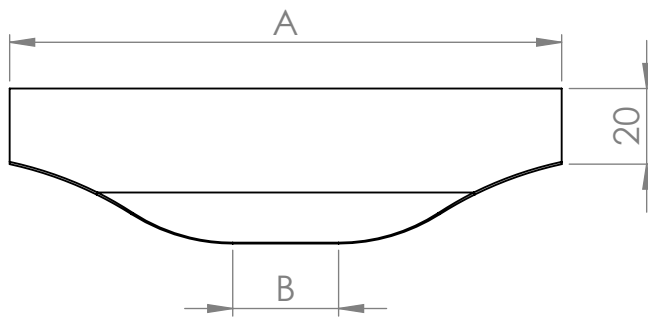

A (mm)	B (mm)
146	28
196	39
296	74
346	114
396	144
446	154
496	174
596	214
696	254
796	294
896	334
996	374
1196	409

DETAIL A
MĚŘÍTKO 1 : 1

MATERIÁL

KRESLIL

DATUM

NÁZEV:

Č. VÝKRESU

Úchytka Sophia tl.20 mm

A4

HMOTNOST (g):

MĚŘÍTKO: 1:3