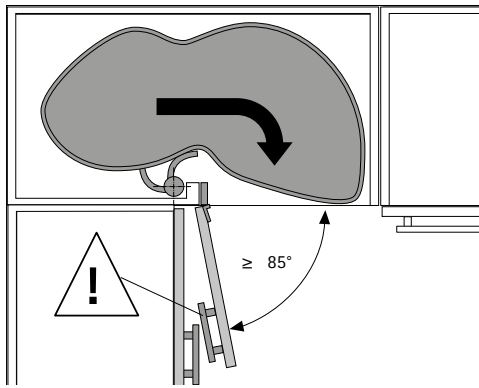

- ▶ Corner unit swivel pull-out
- ▶ LeMans II

Installation

Door mm	Dim. X mm	Dim. A mm	Dim. B mm	Dim. C mm
450	476	411 - 418	450	≥ 800
500	526	461 - 468	500	≥ 910
600	626	561 - 568	600	≥ 960