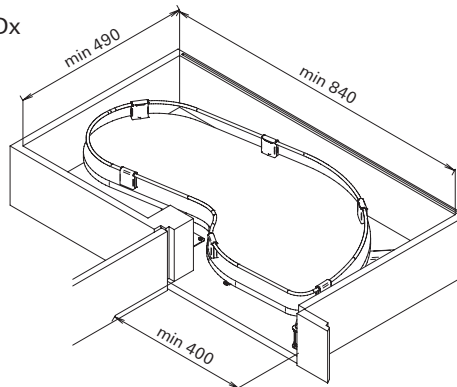

GALAXY Uniko

1. **Ingombri modulo con anta da 45-50 cm chiuso.** 45-50 cm door: overall dimensions closed
2. **Ingombri modulo con anta da 60 cm chiuso.** 60 cm door: overall dimensions closed
3. **Ingombri modulo con anta da 45-50 cm aperto.** 45-50 cm door: overall dimensions open

4. **Ingombri modulo con anta da 60 cm aperto.** 60 cm door: overall dimensions open

Il disegno si riferisce alla struttura reversibile
The drawing refers to the reversible mechanism

1

Sx

Dx

2

Sx

Dx