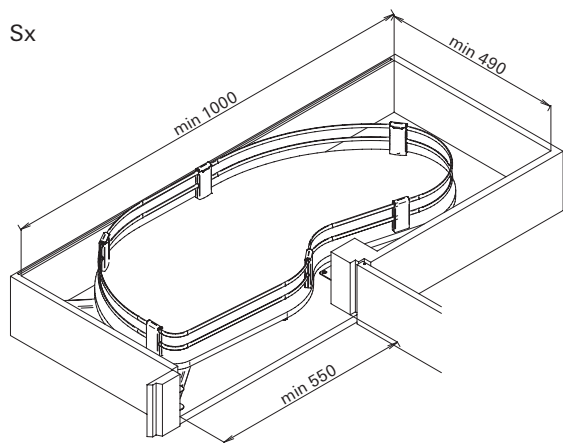

GALAXY Uniko

1. **Ingombri modulo con anta da 45-50 cm chiuso.** 45-50 cm door: overall dimensions closed
2. **Ingombri modulo con anta da 60 cm chiuso.** 60 cm door: overall dimensions closed
3. **Ingombri modulo con anta da 45-50 cm aperto.** 45-50 cm door: overall dimensions open

4. **Ingombri modulo con anta da 60 cm aperto.** 60 cm door: overall dimensions open

Il disegno si riferisce alla struttura reversibile
The drawing refers to the reversible mechanism

1

Sx

Dx

2

Sx

Dx