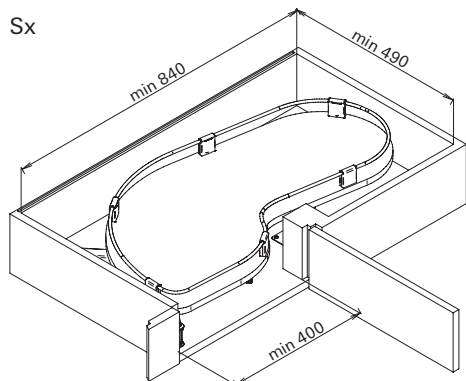

GALAXY Uniko

1. **Ingombri modulo con anta da 45-50 cm chiuso.** 45-50 cm door: overall dimensions closed
2. **Ingombri modulo con anta da 60 cm chiuso.** 60 cm door: overall dimensions closed
3. **Ingombri modulo con anta da 45-50 cm aperto.** 45-50 cm door: overall dimensions open

4. **Ingombri modulo con anta da 60 cm aperto.** 60 cm door: overall dimensions open

Il disegno si riferisce alla struttura reversibile
The drawing refers to the reversible mechanism

1

Sx

Dx

2

Sx

Dx