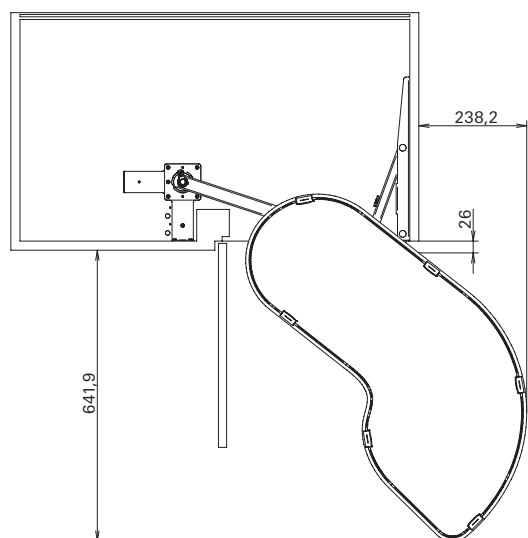

GALAXY Uniko

1. **Ingombri modulo con anta da 45-50 cm chiuso.** 45-50 cm door: overall dimensions closed
2. **Ingombri modulo con anta da 60 cm chiuso.** 60 cm door: overall dimensions closed
3. **Ingombri modulo con anta da 45-50 cm aperto.** 45-50 cm door: overall dimensions open

4. **Ingombri modulo con anta da 60 cm aperto.** 60 cm door: overall dimensions open

Il disegno si riferisce alla struttura reversibile
The drawing refers to the reversible mechanism

1

Sx

Dx

2

Sx

Dx

3

4