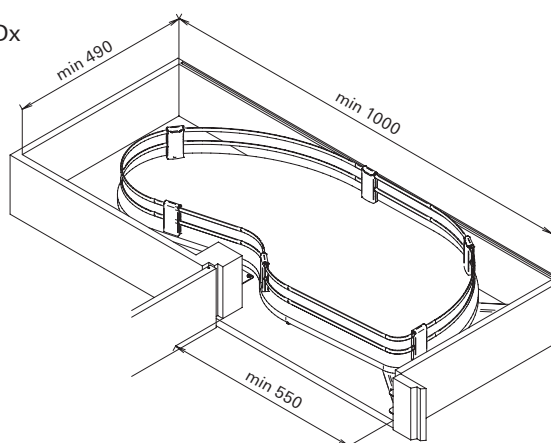

GALAXY Uniko

1. **Ingombri modulo con anta da 45-50 cm chiuso.** 45-50 cm door: overall dimensions closed
2. **Ingombri modulo con anta da 60 cm chiuso.** 60 cm door: overall dimensions closed
3. **Ingombri modulo con anta da 45-50 cm aperto.** 45-50 cm door: overall dimensions open

4. **Ingombri modulo con anta da 60 cm aperto.** 60 cm door: overall dimensions open

Il disegno si riferisce alla struttura reversibile
The drawing refers to the reversible mechanism

1

Sx

Dx

2

Sx

Dx